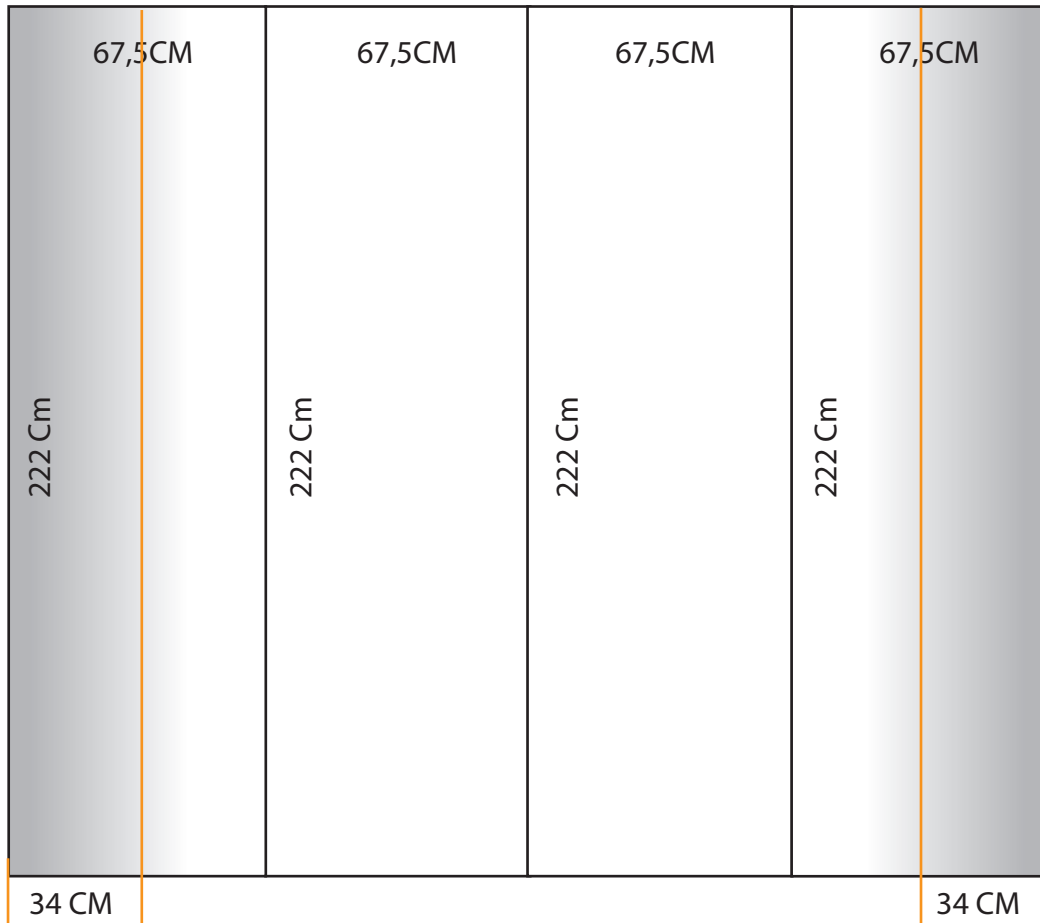

VISUEL EQUIPANT LE STAND PARAPLUIE 3X3  
SURFACE TOTALE: 270CMX222CM  
SURFACE "VISIBLE" BRUTE DE FACE: 202CMX222CM  
SURFACE "VISIBLE" REELLE\* DE FACE: 175CMX222CM

VISUEL EQUIPANT LA VALISE SUR ROULETTES  
SURFACE TOTALE: 182CMX80CM  
SURFACE "VISIBLE" DE FACE: 70CMX80CM

LES PARTIE GRISÉS NE SONT PAS VISIBLES DE FACE (RETOURS ARRONDIS :PREVOIR DU FOND PERDU)  
\*REELLE = PARTIE VISIBLE SANS LES RETOURS ARRONDIS