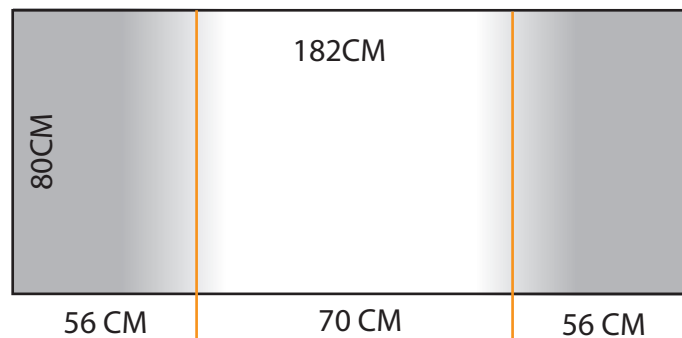

VISUEL EQUIPANT LE STAND PARAPLUIE 3X3  
SURFACE TOTALE: 270CMX222CM  
SURFACE "VISIBLE" BRUTE DE FACE: 202CMX222CM  
SURFACE "VISIBLE" REELLE\* DE FACE: 175CMX222CM

VISUEL EQUIPANT LA VALISE SUR ROULETTES  
SURFACE TOTALE: 182CMX80CM  
SURFACE "VISIBLE" DE FACE: 70CMX80CM

LES PARTIE GRISÉS NE SONT PAS VISIBLES DE FACE (RETOURS ARRONDIS :PREVOIR DU FOND PERDU)  
\*REELLE = PARTIE VISIBLE SANS LES RETOURS ARRONDIS