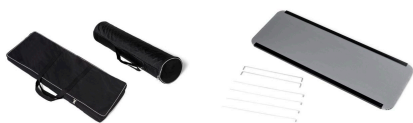

## Comptoir pliable

- Plateau/embase : Bois stratifié noir
- Jupe : plastique alvéolaire
- Visuel : Impression HD sur vaches M1 ou PVC M1+plastification grainée anti-rayures
- Dimension visuel: 900x1900 mm
- Fixation visuel : Velcro
- Dimensions au sol : 930 (h) x 1000 (l) x 400 (p) mm
- Poids total avec visuel (sac de transport inclus): 11Kg
- Poids max supporté par le plateau (répartir le poids) : 50kg
- Garantie : 1 an
- Options disponibles : Etagère intérieure (sauf version ronde)