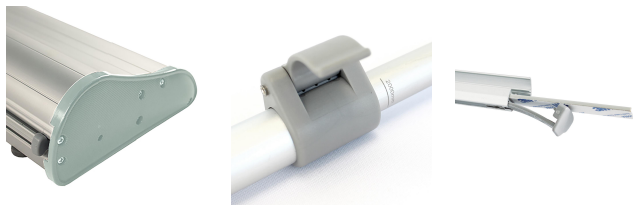

ROLL-UP CLASSIC 150X211CM

189.00 € HT

ROLLUP HAUT DE GAMME :

Enrouleur « Full-graphic » qui laisse apparaître un maximum de visuel. Visuel imprimé en quadri haut de gamme et déjà installé sur le stand. Sans pied, encombrement au sol réduit, il se déroule de son socle en quelques secondes et reste protégé pendant les périodes d'inutilisation. Impression sur bâche économique, standard 510g M1 Bâche BIOTEX 280 gr dos gris (sans PVC)

Enrouleur « Full-graphic » qui laisse apparaître un maximum de visuel

- Structure : Carter et Mât Aluminium
- Rail supérieur universel pincé et/ou vissé
- Montage et démontage du visuel sur l'amorce par système velcros
- Matériaux haut de gamme et finition exemplaire pour ce stand Rollup
- Dimensions : 2170 (h) x 1540 (l) x 180 (p) mm
- Poids :8,1 Kg (sac de transport inclus)
- Poids total avec toile : 9,5 Kg
- Garantie : 1 an
- Accessoire : sac de transport inclus