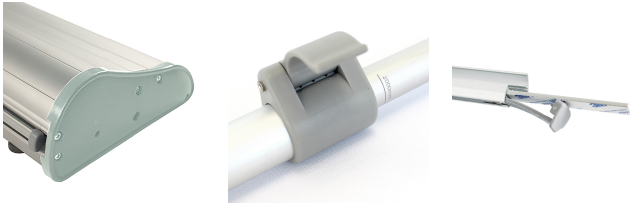

ROLLUP CLASSIC 150X211 CM

189.00 € HT

ROLLUP HAUT DE GAMME :

Enrouleur « Full-graphic » qui laisse apparaître un maximum de visuel. Visuel imprimé en quadri haut de gamme et déjà installé sur le stand. Sans pied, encombrement au sol réduit, il se déroule de son socle en quelques secondes et reste protégé pendant les périodes d'inutilisation. Impression sur bâche économique, standard 510g M1 ou Premium DECOLIT M1 (en option recommandée).

Enrouleur « Full-graphic » qui laisse apparaître un maximum de visuel

-Structure : Carter et Mât Aluminium

-Rail supérieur universel pincé et/ou vissé

-Montage et démontage du visuel sur l'amorce par système velcros

-Matériaux haut de gamme et finition exemplaire pour ce stand Rollup

-Dimensions : 2170 (h) x 1540 (l) x 180 (p) mm

-Poids :8,1 Kg (sac de transport inclus)

-Poids total avec toile : 9,5 Kg

-Garantie : 1 an

-Accessoire : sac de transport inclus