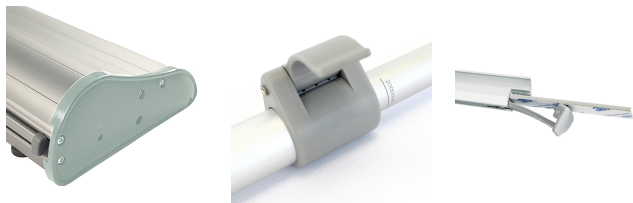

ROLLUP CLASSIC 200X211 CM

249.00 € HT

ROLLUP HAUT DE GAMME :

Enrouleur « Full-graphic » qui laisse apparaître un maximum de visuel. Visuel imprimé en quadri haut de gamme et déjà installé sur le stand. Sans pied, encombrement au sol réduit, il se déroule de son socle en quelques secondes et reste protégé pendant les périodes d'inutilisation. Impression sur bâche économique, standard 510g M1 ou Premium DECOLIT M1 (en option recommandée).

Enrouleur « Full-graphic » qui laisse apparaître un maximum de visuel

-Structure : Carter et Mât Aluminium

-Rail supérieur universel pincé et/ou vissé

-Montage et démontage du visuel sur l'amorce par système velcros

-Matériaux haut de gamme et finition exemplaire pour ce stand Rollup

-Dimensions : 2170 (h) x 2040 (l) x 180 (p) mm

-Poids : 9,7 Kg (sac de transport inclus)

-Poids total avec toile : 11,6 Kg

-Garantie : 1 an