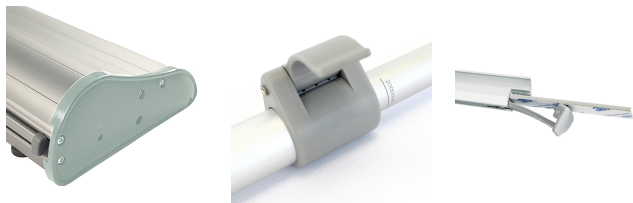

ROLLUP CLASSIC 200X211 CM

249.00 € HT

ROLLUP HAUT DE GAMME :

Enrouleur « Full-graphic » qui laisse apparaître un maximum de visuel. Visuel imprimé en quadri haut de gamme et déjà installé sur le stand. Sans pied, encombrement au sol réduit, il se déroule de son socle en quelques secondes et reste protégé pendant les périodes d'inutilisation. Impression sur bâche économique, standard 510g M1 ou Premium DECOLIT M1 (en option recommandée).

Enrouleur « Full-graphic » qui laisse apparaître un maximum de visuel

-Structure : Carter et Mât Aluminium

-Rail supérieur universel pincé et/ou vissé

-Montage et démontage du visuel sur l'amorce par système velcros

-Matériaux haut de gamme et finition exemplaire pour ce stand Rollup

-Dimensions : 2170 (h) x2040 (l) x 180 (p) mm

-Poids :9,7 Kg (sac de transport inclus)

-Poids total avec toile : 11,6 Kg

-Garantie : 1 an