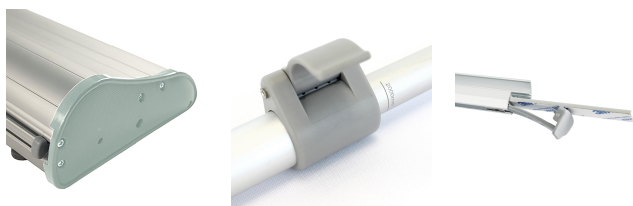

### ROLLUP HAUT DE GAMME :

Enrouleur « Full-graphic » qui laisse apparaître un maximum de visuel. Visuel imprimé en quadri haut de gamme et déjà installé sur le stand. Sans pied, encombrement au sol réduit, il se déroule de son socle en quelques secondes et reste protégé pendant les périodes d'inutilisation. Impression sur bâche économique, standard 510g M1 ou Premium DECOLIT M1 (en option recommandée).

### FICHE PRODUIT

Télécharger la fiche produit en PDF

Enrouleur « Full-graphic » qui laisse apparaître un maximum de visuel

-Structure : Carter et Mât Aluminium

-Rail supérieur universel pincé et/ou vissé