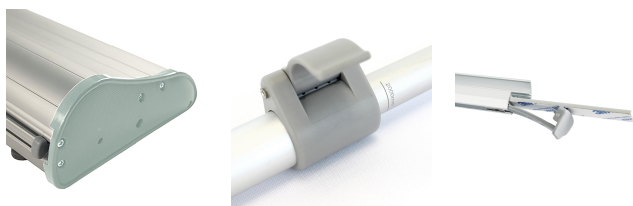

ROLLUP CLASSIC 200X211 CM

249.00 € HT

ROLLUP HAUT DE GAMME :

Enrouleur « Full-graphic » qui laisse apparaître un maximum de visuel. Visuel imprimé en quadri haut de gamme et déjà installé sur le stand. Sans pied, encombrement au sol réduit, il se déroule de son socle en quelques secondes et reste protégé pendant les périodes d'inutilisation. Impression sur bâche économique, standard 510g M1 ou Premium DECOLIT M1 (en option recommandée).

Enrouleur « Full-graphic » qui laisse apparaître un maximum de visuel

-Structure : Carter et Mât Aluminium

-Rail supérieur universel pincé et/ou vissé

-Montage et démontage du visuel sur l'amorce par système velcros

-Matériaux haut de gamme et finition exemplaire pour ce stand Rollup

-Dimensions : 2170 (h) x2040 (l) x 180 (p) mm

-Poids :9,7 Kg (sac de transport inclus)

-Poids total avec toile : 11,6 Kg

-Garantie : 1 an