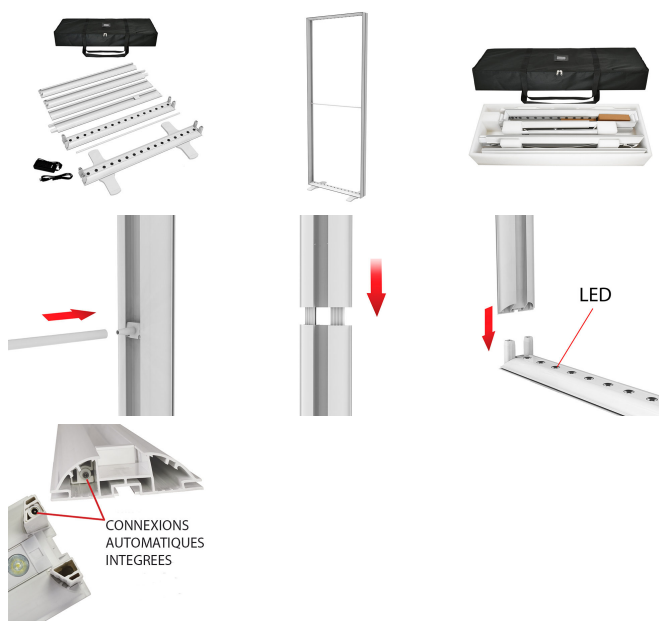

TOTEM TISSU LUMINEUX

429.00 € HT

TOTEM TEXTILE LUMINEUX :

Ce totem lumineux est rétro-éclairé par des Led placées dans l'épaisseur du profilé. La structure en PVC blanc, légère et rigide sera aisément assemblée en quelques secondes, sans aucun outil! Son système de connexion automatique intégré ne vous laissera qu'une simple prise secteur à brancher. Le visuel fixé par un jonc périphérique est parfaitement tendu pour un rendu impeccable et facilement interchangeable pour adapter sa communication. De plus, étant recto/verso, vous augmentez les possibilités et la visibilité. Ce totem lumineux vous séduira par son esthétique et l'impact visuel qu'il procure.

INCLUS DANS LE PRIX :

La structure PVC, les visuels, l'alimentation, la valise de transport et **Livraison Gratuite**

GABARIT

Télécharger nos gabarits pour vos documents

FICHE PRODUIT

Télécharger la fiche produit en PDF

Structure : PVC blanc

-Eclairage : Led haute luminosité intégré

-Alimentation : 230v/50Hz (transformateur fourni)

-Visuel : Impression UV HD sur textile diffusant 170Gr et lavable classé au feu M1

-Fixation visuel : Jonc périphérique

-Dimensions au sol : 2280 (h) x 1020 (l) x 300 (p) mm

-Auto-porté grâce aux 2 pieds rotatifs

-Poids total avec visuel textile (sac de transport inclus): 15Kg

-Visuel interchangeable

-Montage facile sans outils