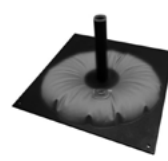

1. Oriflamme extérieure Premium
2. Hauteur totale: 300cm
3. Dimension de la voile : 70 x 228cm
4. Mât : aluminium + fibre de verre
5. Visuel : impression par sublimation HD sur maille drapeau
6. Fixation voile : fourreau
7. Dimensions au sol : selon embase
8. Poids total mât + visuel textile (sac de transport inclus) : 1.5Kg
9. Options disponibles : 6 embases différentes
10. Impression recto verso

Platine noire
6Kg - 40x40cm

Croix grise métal
12Kg - 85x70cm

Pied parasol blanc
17L - 43x43cm

Pied Autocal
A installer sous une
roue de véhicule

Piquet acier 60cm
Terre, neige, sable...

Platine noire 6Kg - 40x40cm
+ bouée de lestage 10L - A remplir