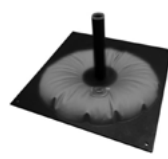

1. Oriflamme extérieure Premium
2. Hauteur totale: 230cm
3. Dimension de la voile : 70 x 170cm
4. Mât : aluminium + fibre de verre
5. Visuel : impression par sublimation HD sur maille drapeau
6. Fixation voile : fourreau
7. Dimensions au sol : selon embase
8. Poids total mât + visuel textile (sac de transport inclus) : 1.4Kg
10. Options disponibles : 6 embases différentes
10. Impression recto verso

Platine noire
6Kg - 40x40cm

Croix grise métal
12Kg - 85x70cm

Pied parasol blanc
17L - 43x43cm

Pied Autocal
A installer sous une
roue de véhicule

Piquet acier 60cm
Terre, neige, sable...

Platine noire 6Kg - 40x40cm
+ bouée de lestage 10L - A remplir